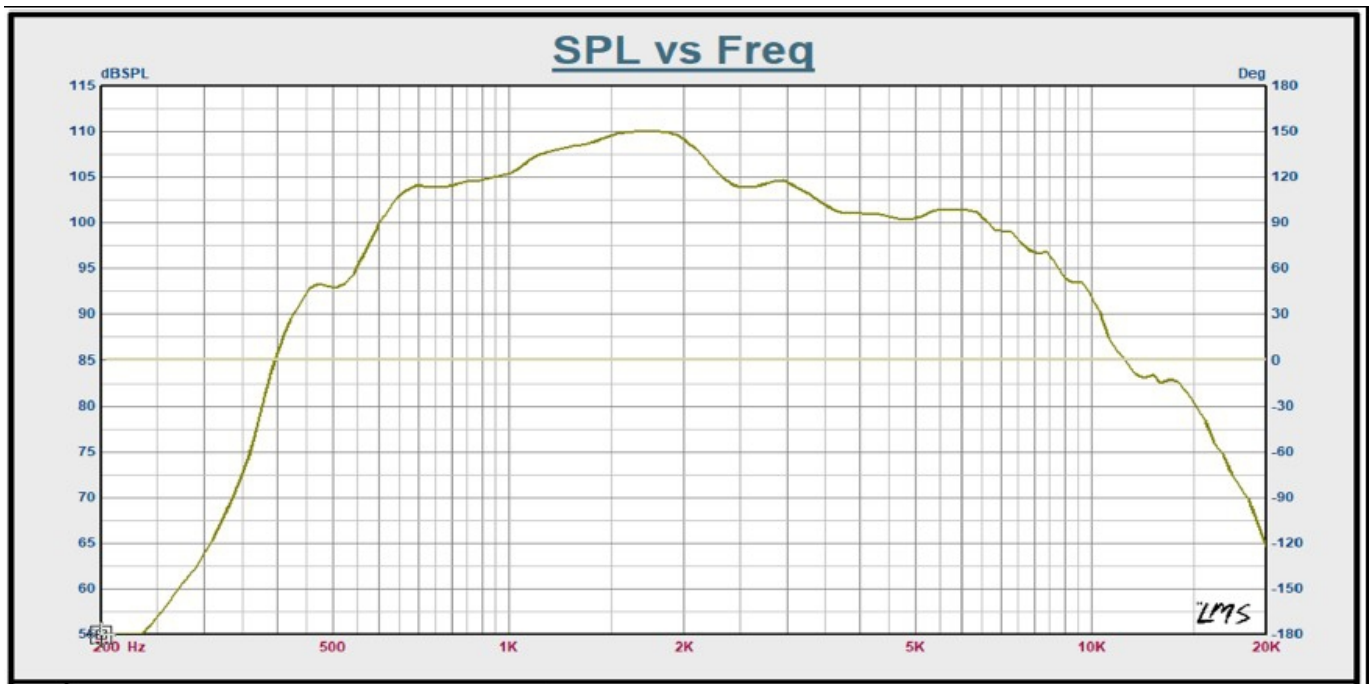

硬件参数	
存储	128MB运存, 256MB闪存
电源输入	PoE IEEE802.3af/at标准自适应, af 8W, at 15W或24V-1A直流电源输入
外壳	防锈处理1060纯铝
IP防护等级	IP65
颜色	白色
重量	2KG
尺寸	Ø220 * 235mm
安装方式	墙壁或电线柱支架安装, 上下180度可调整角度
环境参数	
安装环境	室内或室外
运行环境温度	-30°C - 70°C (-22°F - 158°F)
储存环境温度	-40°C - 70°C (-40°F - 158°F)
湿度	10% - 95% RH 无结露
认证	
认证	EN 55032:2015, EN 55035:2017, EN 61000-3-2:2014, EN 61000-3-3:2013 EN 62368-1:2014+A11:2017, FCC Part 15B

频率响应曲线

Model	SH10
LF Driver	NC
HF Driver	1.5in
RMS Power	10W
Peak Power	20W
Impedance	8 Ohm
Frequency Response	500Hz-10kHz
Sensitivity (1W/1m)	105dB 1M1W spl