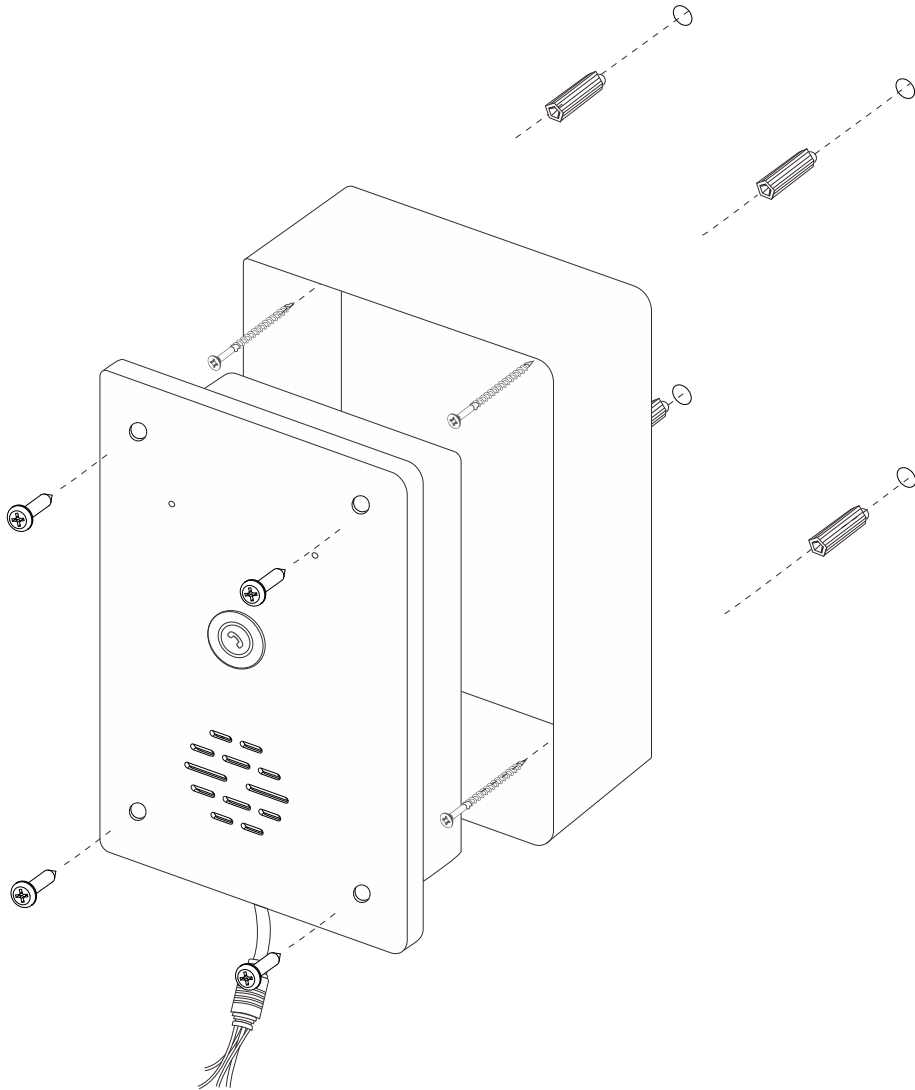

壁挂安装盒

SMB-EZ 是一款带有粉末涂层的铝制外壳，主要用于配合Ei 系列网络安全对讲进行壁挂式安装。可以兼容的型号有Ei-A05、Ei-V05、Ei-D05 和 Ei-W05。

规格参数

规格参数	
安装方式	壁挂式安装
材质	铝 (耐腐蚀)
颜色	银色
尺寸 (长*宽*高)	161mm*99mm*35mm
内部深度	34.5mm
重量	350g

成都高新区世纪城南路599号5栋16层1602号
+86(0)28 85337096
sales@zycoo.com